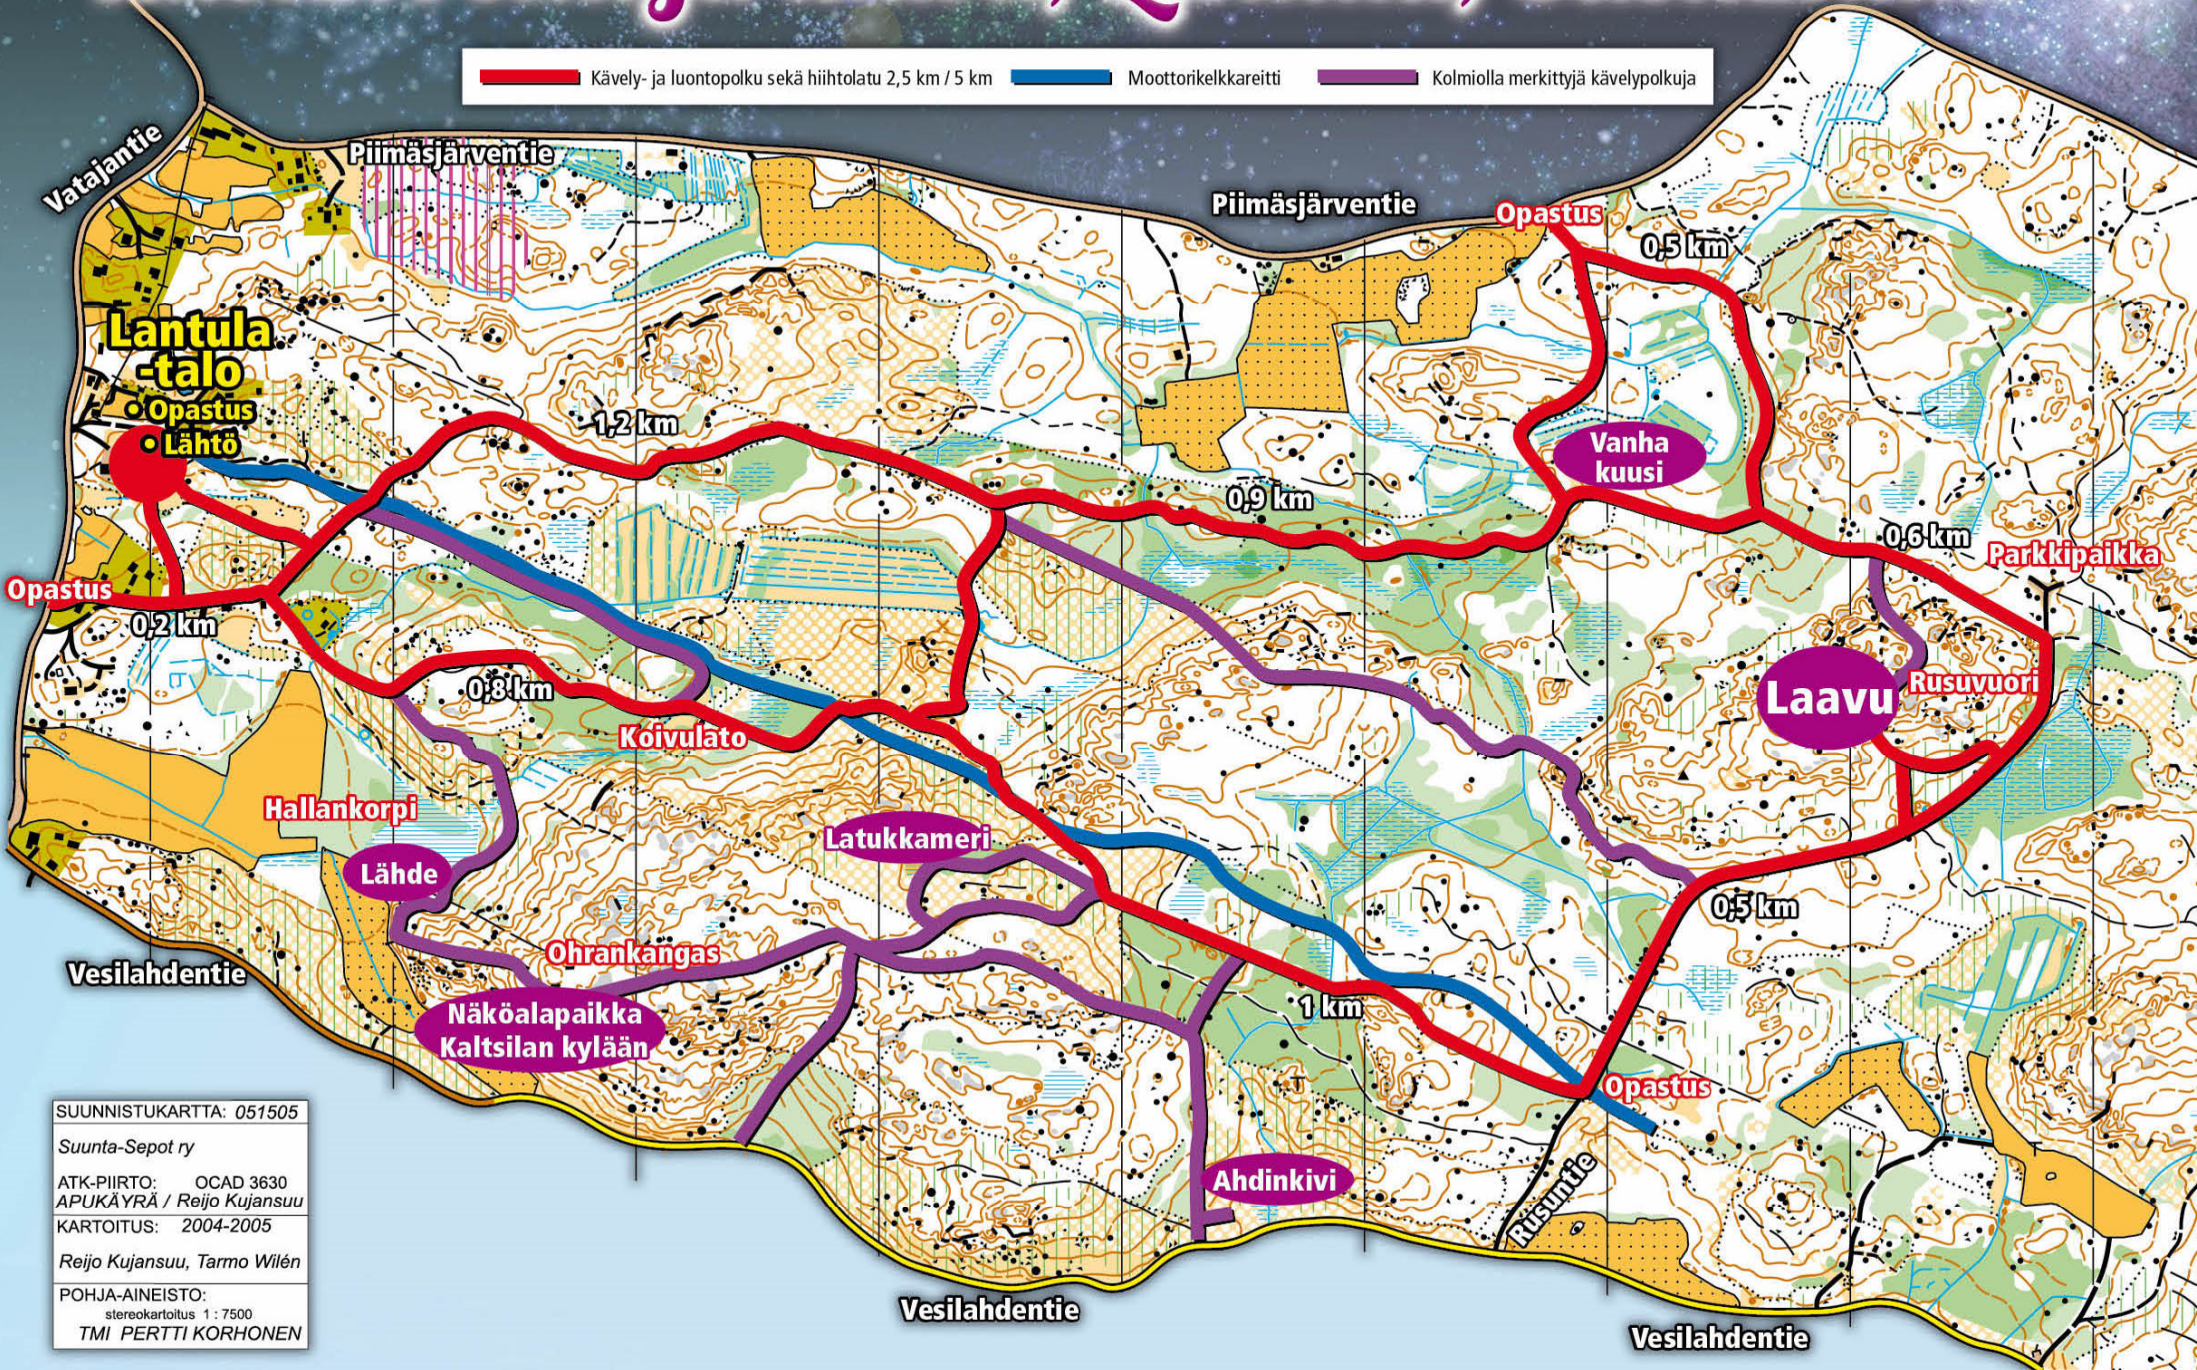

Rusun reitit ja laavu, Lantula, Sastamala

SUUNNISTUKARTTA: 051505

Suunta-Sepot ry

ATK-PIIRTO: OCAD 3630
APUKÄYRÄ / Reijo Kujansuu
KARTOITUS: 2004-2005

Reijo Kujansuu, Tarmo Wilén

POHJA-AINEISTO:
stereokartoitus 1 : 7500
TMI PERTTI KORHONEN